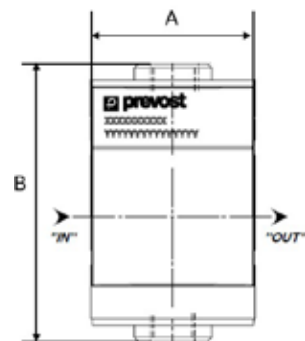

FILTRAZIONE PREVOST - MODULI SINGOLI

Splitter - 2 uscite

Pressione max. di utilizzo

12 bar

Temperatura min/max

5 / 50 °C

Codice	Maschiatura	Peso netto (Kg)
ATU D100	G1/8	0,212
ATU D101	G1/4	0,212
ATU D102	G3/8	0,5
ATU D103	G1/2	0,5